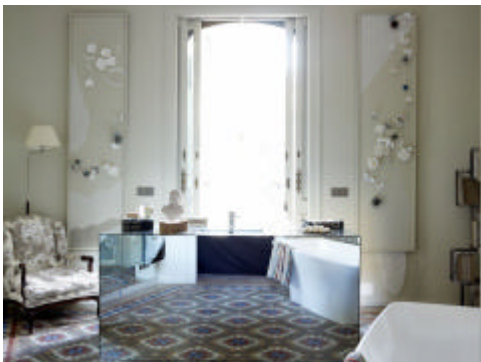

Fontini

1950 de Fontini,

La reedición de un clásico.

La nueva colección 1950, se crea con carácter conmemorativo para celebrar el 60 aniversario de Fontini. 1950 son mecanismos eléctricos fabricados íntegramente de metal. Con el simple movimiento de un dedo, subiendo y bajando la manecilla de latón sin esfuerzo, encendemos y apagamos la luz. Este sistema rememora la estética de la primera serie que creó Fontini en 1950, pero fabricándose con los más altos estándares de calidad que exige la normativa actual. Esta nueva colección aporta elegancia y exclusividad en cualquier ambiente.

Fontini nuevamente ha elegido a Barasona Interiorismo y Comunicación para presentar su última colección de mecanismos eléctricos en Casa Decor Barcelona 09. Suite Single es un espacio de una creatividad excepcional, donde la tecnología esta aplicada en su justa medida. Mediante la domótica se consigue ecoeficiencia y funcionalidad. En Suite Single, se presenta un panel domótico de Fontini adaptable a todos los sistemas domóticos existentes en el mercado.