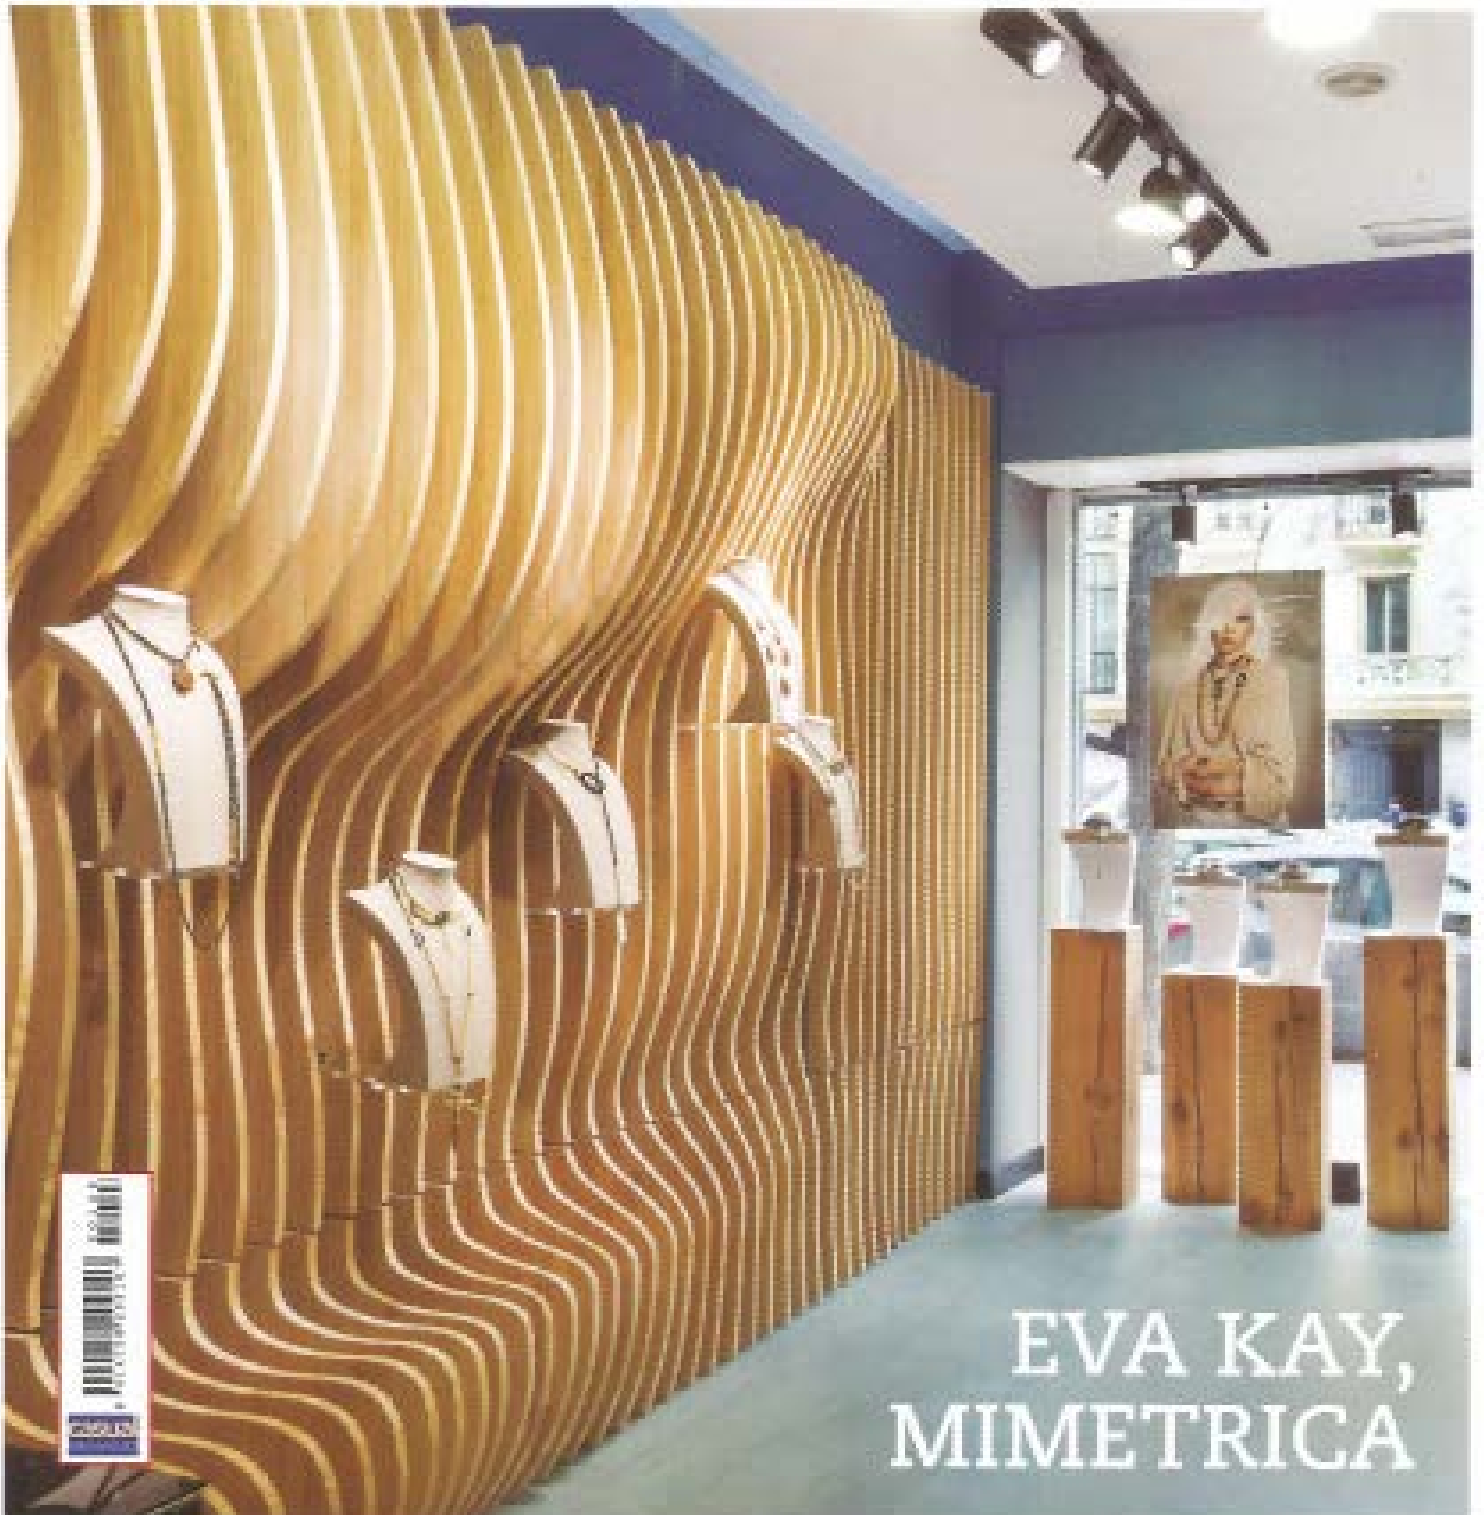

PROYECTO CONTRACT

REVISTA DE INTERIORISMO PARA INSTALACIONES COMERCIALES, HOSTELERÍA Y OFICINAS

casaviva

Número 148 Precio España: 5,90 €
www.proyectocontract.es

ALADO ESTUDIO SAVONA 18 SUITES DISTFORM PUR IMPUR ADIDAS CLÍNICA SANT JOSEP
L'ISARD MICÓ&MARTÍNEZ PIADA FARMACIA PAZÓ DOSSIER EQUIPAMIENTO PARA BAÑOS